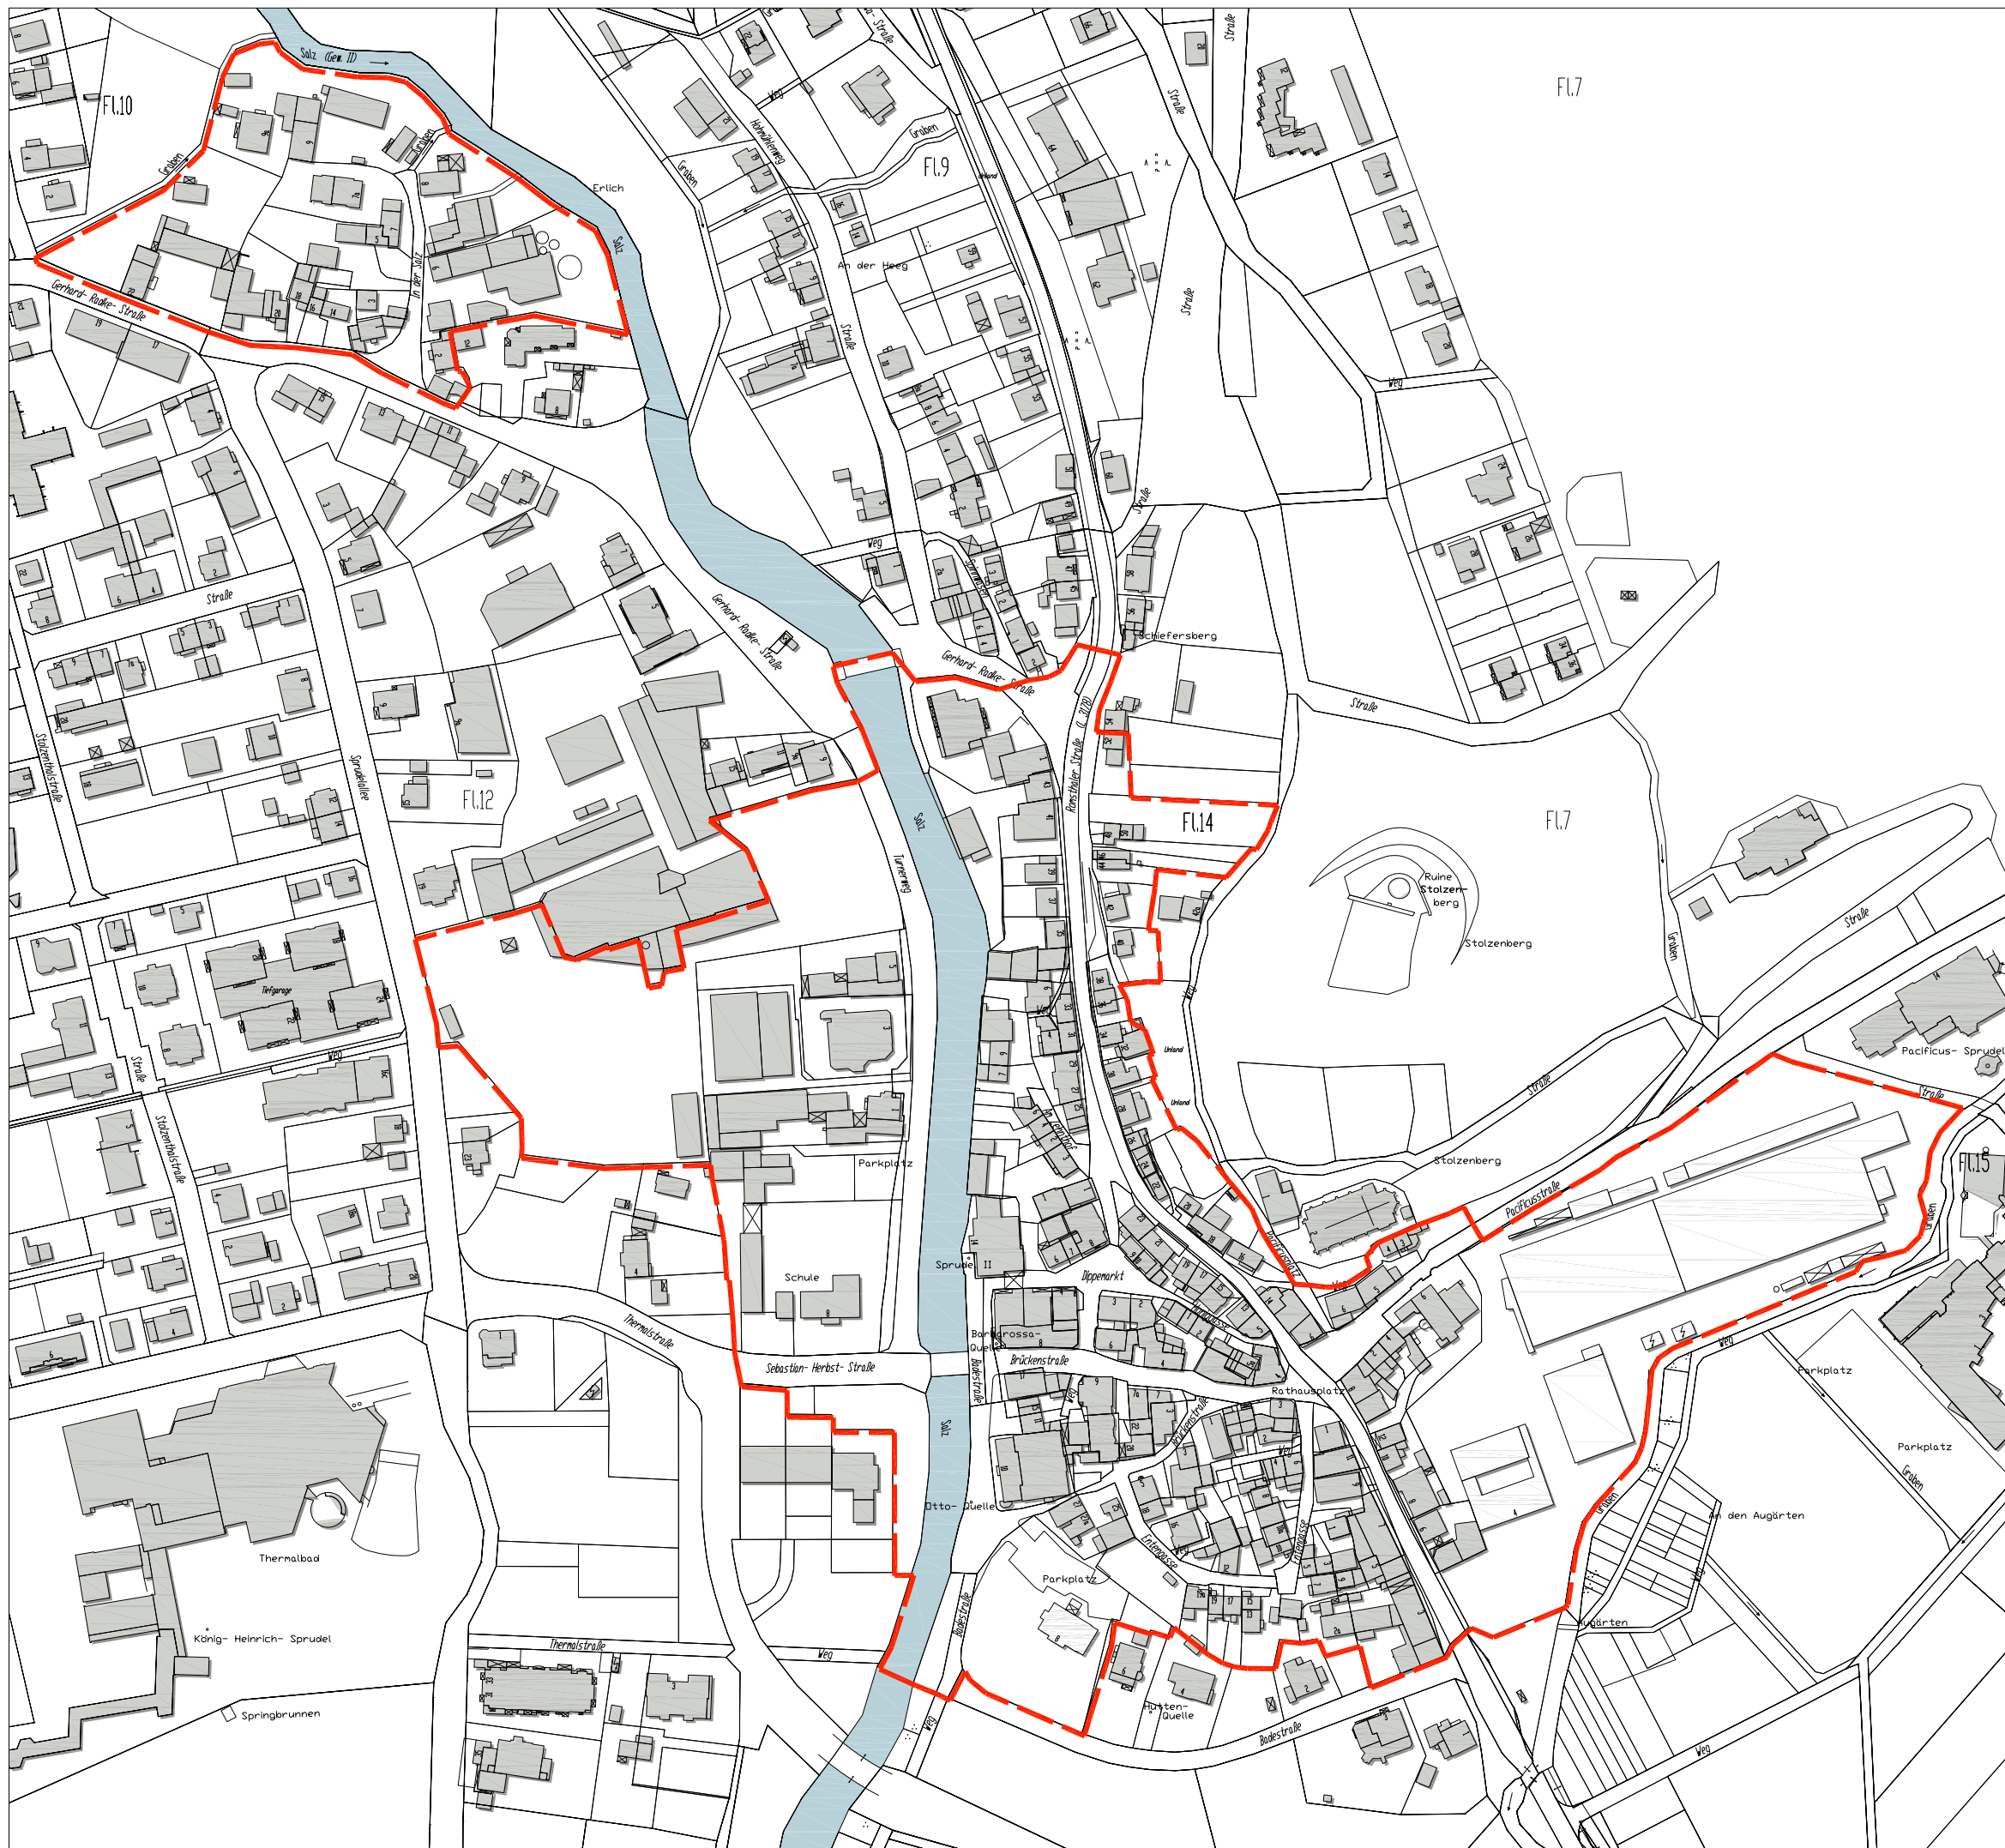

Städtebauliche Sanierungsmaßnahme
STADTKERN BAD SODEN
Stadt Bad Soden - Salmünster

Karte des Sanierungsgebietes

Legende:

 Geltungsbereich Sanierungsgebiet

Maßstab: ohne
Aufgestellt am: 19.10.2009
Aufgestellt durch: DSK GmbH, Wiesbaden
Sanierungsträger der Stadt Bad Soden - Salmünster

BAD SODEN
SALMÜNSTER
Hessens starke Quelle am Spessart

DSK DSK Deutsche Stadt- und
Grundstücksentwicklungsgesellschaft